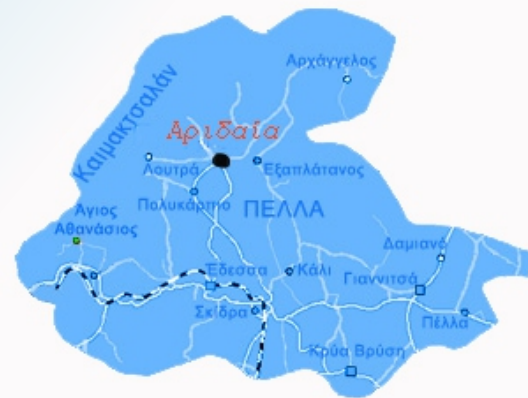

ΑΡΙΔΑΙΑ

27/6 έως 1/7/2017

Χορός
Παράδοση
Μονοπάτια Παρατήρησης
Θερμαλισμός
Τοπική Ιστορία
Αθλητισμός
Φύση - Περιβάλλον
Έρευνα-Δράση
Διαμεσολάβηση Ομηλικών
Θέατρο
Τοξοβολία
Παρατήρηση Άστρων

Θεματικές Ενότητες

Διεύθυνση Δευτεροβάθμιας Εκπαίδευσης Πέλλας

ΘΕΡΙΝΟ ΣΧΟΛΕΙΟ-ΚΑΤΑΣΚΗΝΩΣΗ

ΠΟΛΙΤΙΣΜΟΥ & ΕΚΠΑΙΔΕΥΤΙΚΩΝ ΔΡΑΣΕΩΝ

ΓΙΑ ΜΑΘΗΤΕΣ ΓΥΜΝΑΣΙΟΥ

Διοργάνωση

Σε συνεργασία με:

ΔΔΕ
Πέλλας

Δήμο Αλμωπίας

Σχολικούς
Συμβούλους
της Δ.Δ.Ε.
Πέλλας

Α'ΕΛΜΕ
Πέλλας